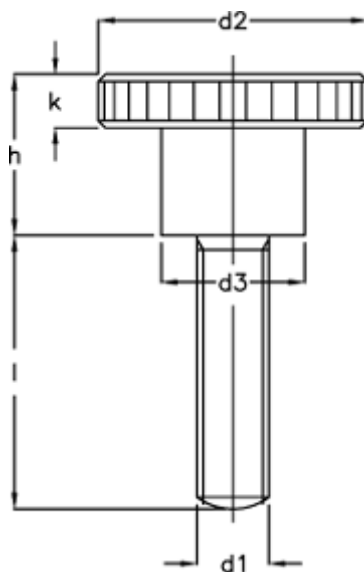

Article number: 20703638

Description: E+G knob  
DIN 464-M8-20

## Measures

---

d1	= M8
d2	= 30
d3	= 16
h	= 18.0
K	= 6.0
Length l	= 20